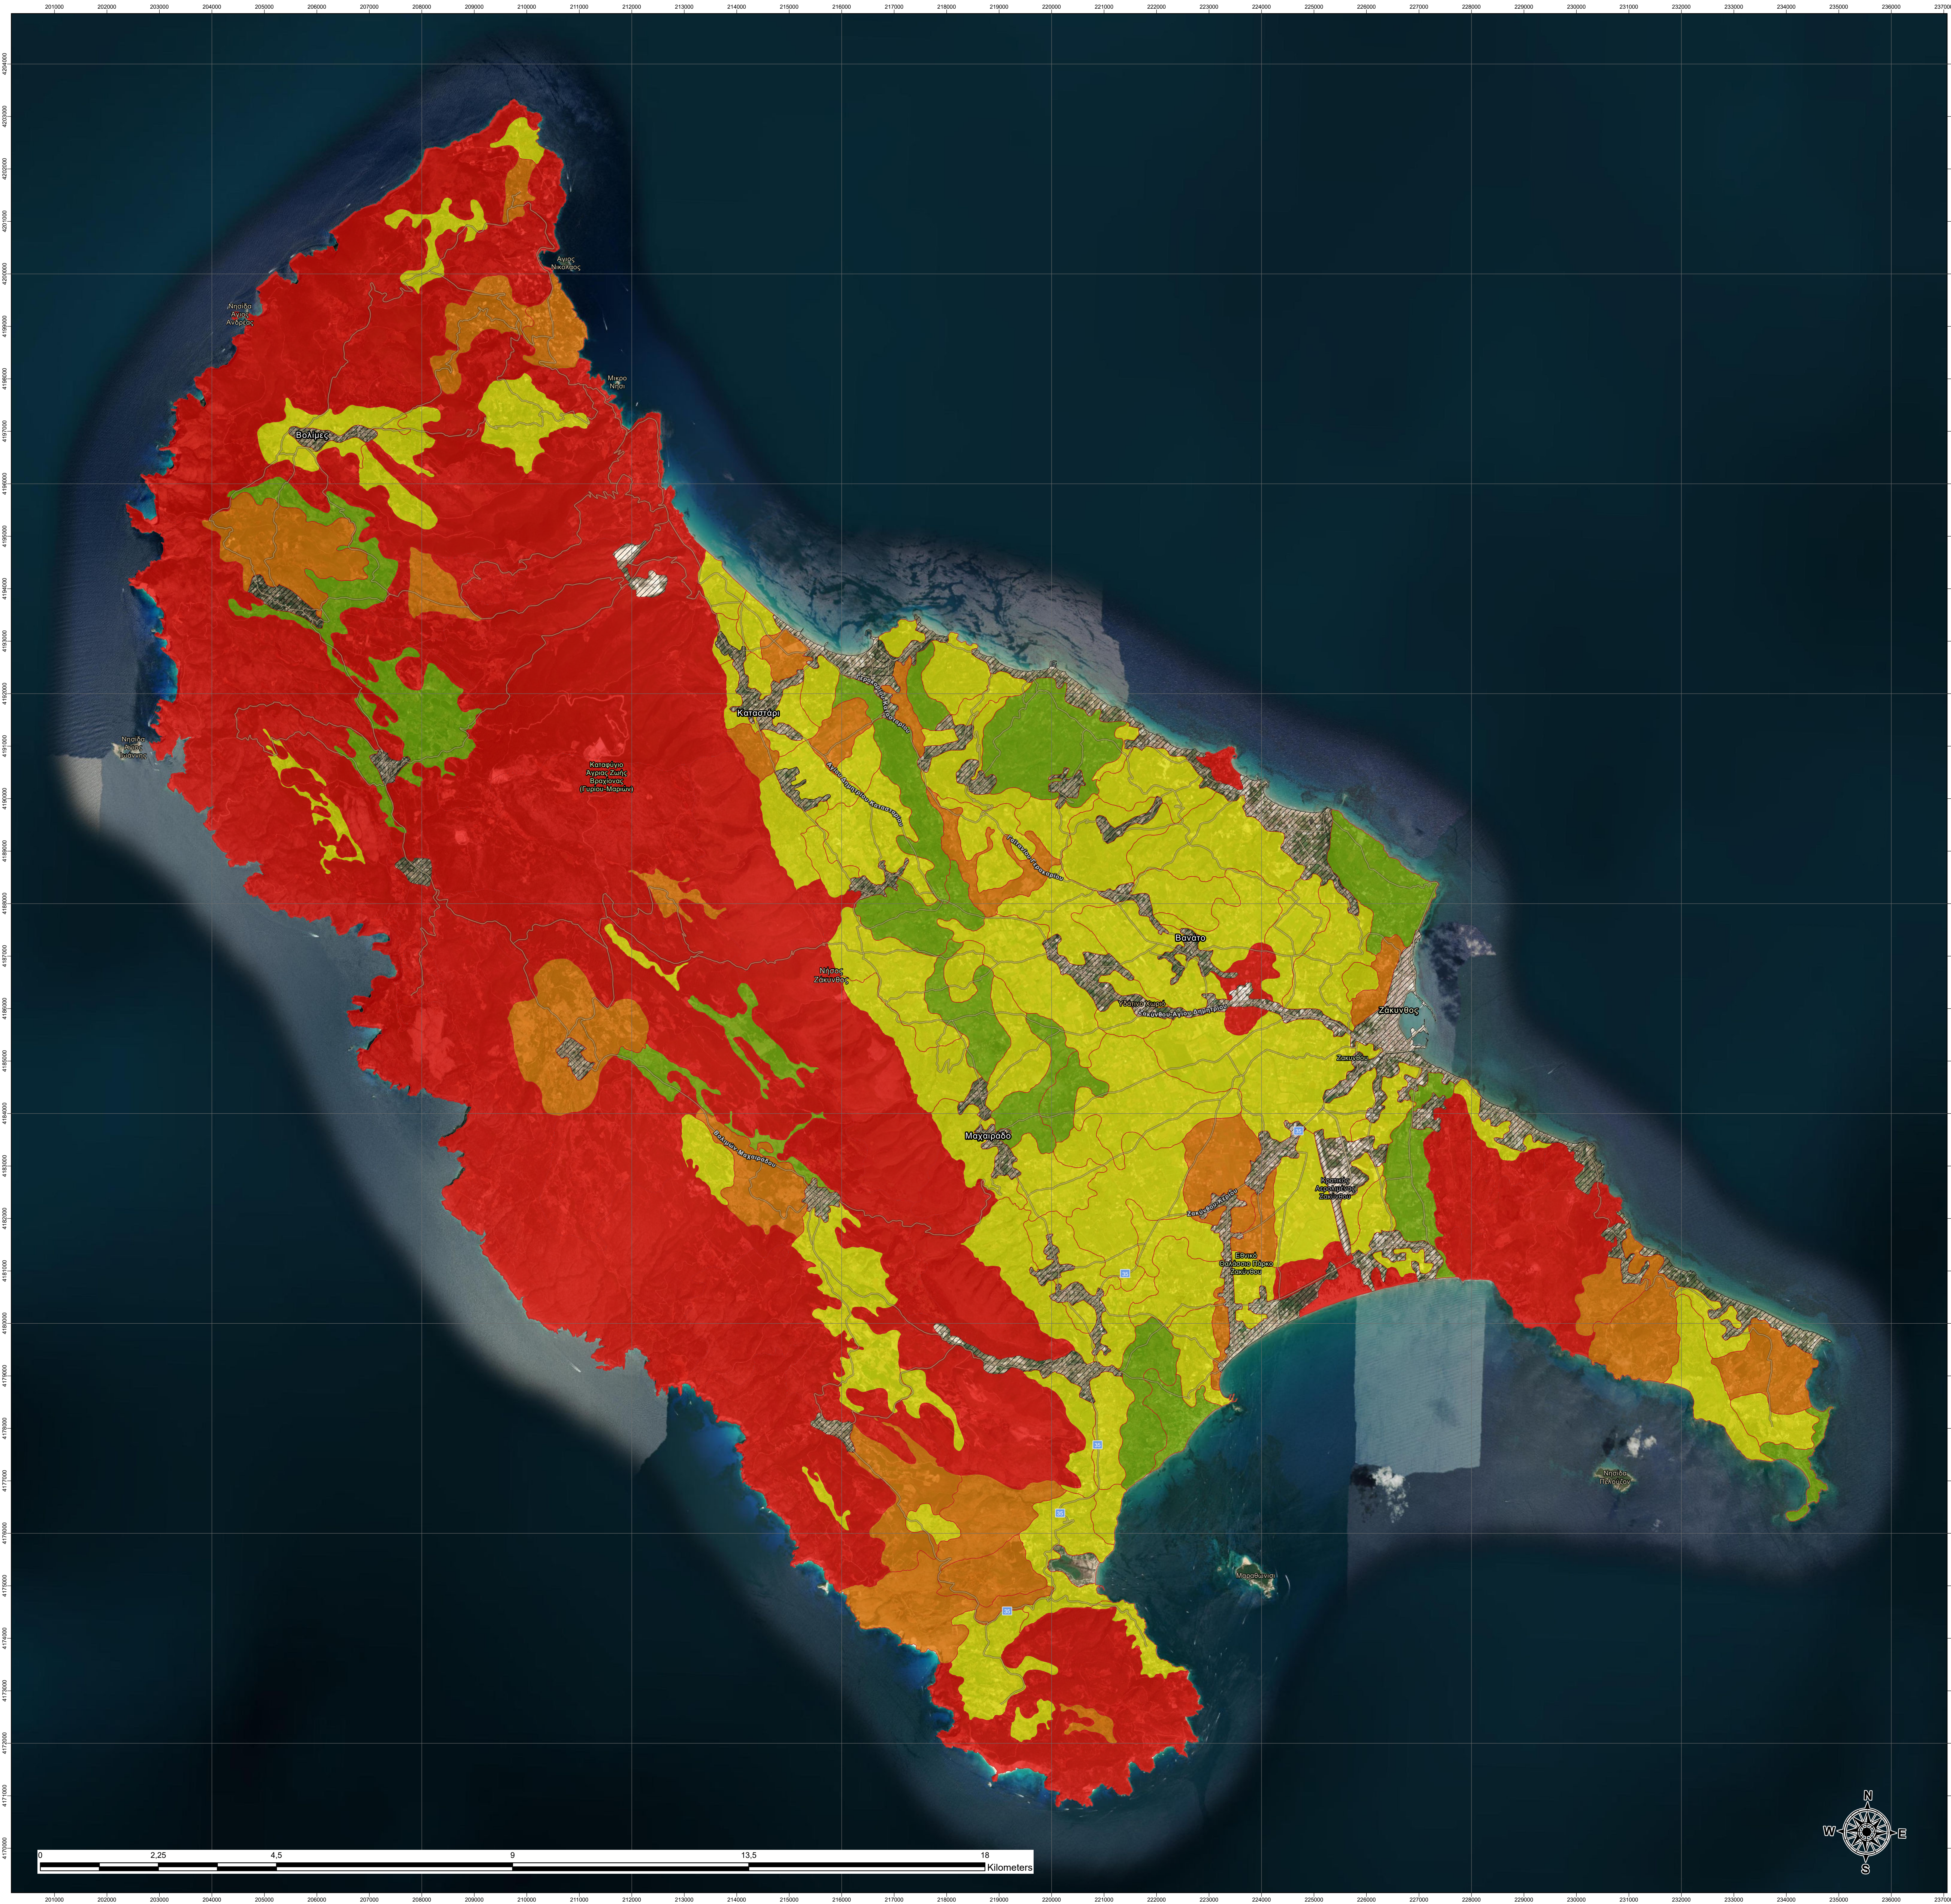

Τίτλος: Θεματικός χάρτης καταλληλότητας καλλιέργειας αμπελιού νήσου Ζακύνθου

Υπόμνημα

Βαθμός καταλληλότητας καλλιέργειας

- Μικρός περιορισμός
- Μέτριος περιορισμός
- Μεγάλος περιορισμός
- Πολύ μεγάλος περιορισμός επιδέχεται βελτίωση
- Πολύ μεγάλος περιορισμός δεν επιδέχεται βελτίωση

- Χαρτογραφική Εδαφική Μονάδα
- Αστικό

Ομάδα Χαρτογράφησης: Ζάγκλης Γεώργιος, Κολοβός Χρόνης, Κοσμιδής Σταύρος, Τσιτσέλης Γεράσιμος

Συντάκτες: Κολοβός Χρόνης, Ζάγκλης Γεώργιος, Τσιτσέλης Γεράσιμος

Spatial Reference: Greek Grid

Τίτλος έργου: ΒΙΟΝΙΑΝ «Δράσεις προστασίας και ανάδειξης βιοποικιλότητας οικοσυστημάτων και περιοχών φυσικού κάλλους της Περιφέρειας Ιονίων Νήσων μέσω "έξυπνων" συστημάτων εντοπισμού, καταγραφής, ψηφιακής χαρτογράφησης και διαχείρισης πιέσεων»